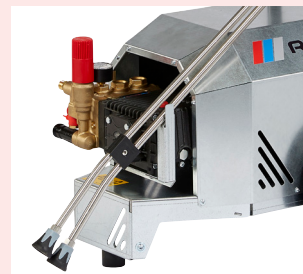

# M170/14 | M165/14

## Inklusiv:

- ✓ Slange
- ✓ Dobbelt strålerør
- ✓ Pistol

## Ekstra tilbehør:

Manuel slangeoprulle for 20 m slange.  
Best. nr. 250370  
(ekskl. slange)

## MOBIL KOLDTVANDSRENSER

Robust renser i galvaniseret plade, designet til industrielt brug. Med sine keramiske stempler og lave omdrejninger sikrer disse modeller dig en særdeles lang levetid.

Model M165/14 er udstyret med automatisk start/stop uden merpris.